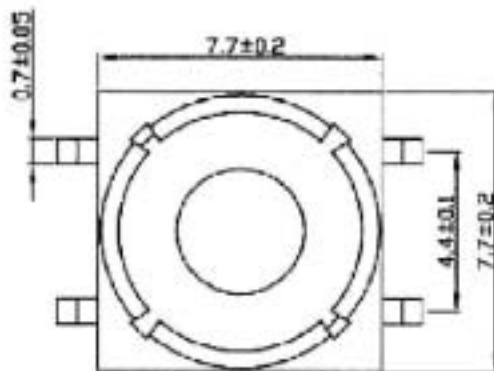

KFC-829

旧版图总号

版图总号

Long Travel Tact Switch		KFC-829	
标记	类别	更改文件号	签字 日期
设计	张梅	标准化	张梅
日期	签字	校对	张梅
审核		批准	张梅
工艺		日期	
共 张		第 张	

HUAI YANG CO.,LTD.

TEL:886-2-82610858
FAX:886-2-82611885

KFC-829

3	KFC-03	卡 件	H65	2	
2	KFC-02	基 座	PA66	1	
1	KFC-01	按 钮	硅胶	1	
序号	代 号	名 称	材 料	数 量	备 注

总图总号				Long Travel Tact Switch		KFC-829	
尾图总号						HUAI YANG CO.,LTD.	
日期	签字	设计	张桥	审核	张桥	图样标记	重量
		校对	张桥	批准	张桥	比例	
		工艺	张桥	日期		共 1 张	第 1 张

TEL:886-2-82610858
FAX:886-2-82611885