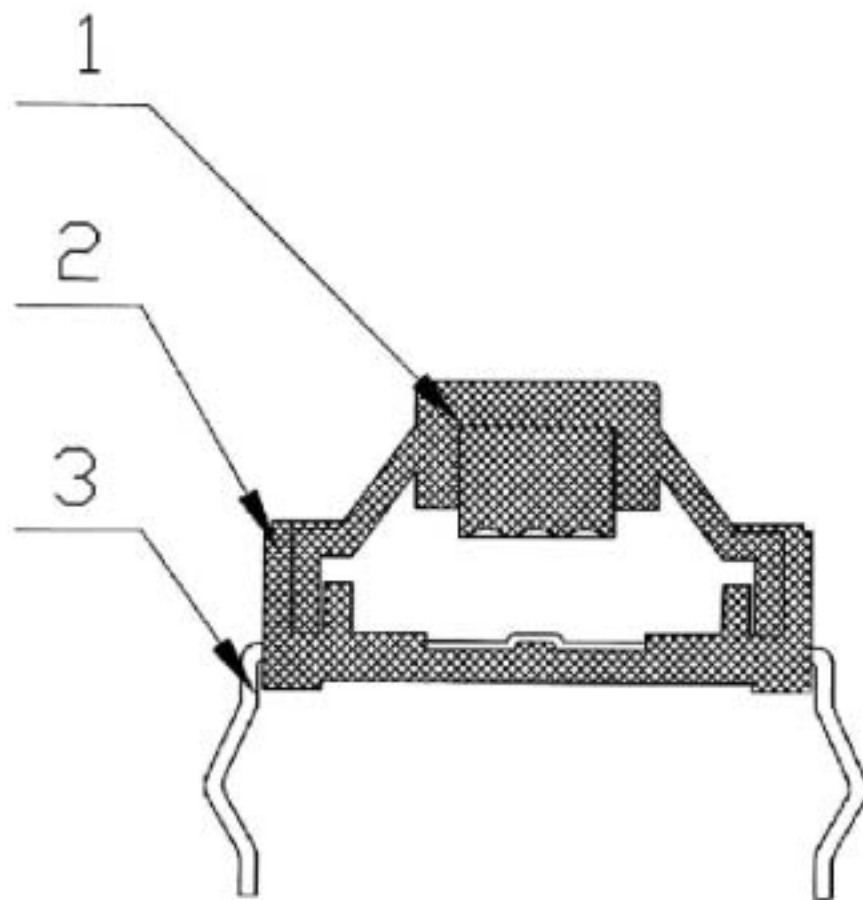

KFC-829

旧版图总号

版图总号

Long Travel Tact Switch		KFC-829	
标记	类别	更改文件号	签字 日期
设计	张梅	标准化	张梅
日期	签字	校对	张梅
审核		批准	张梅
工艺		日期	
共 张		第 张	

HUAI YANG CO.,LTD.

TEL:886-2-82610858
FAX:886-2-82611885

KFC-829

3	KFC-03	卡 件	H65	2	
2	KFC-02	基 座	PA66	1	
1	KFC-01	按 钮	硅胶	1	
序号	代 号	名 称	材 料	数 量	备 注

总图总号				Long Travel Tact Switch		KFC-829	
尾图总号						HUAI YANG CO.,LTD.	
日期	签字	设计	张桥	审核	张桥	图样标记	重量
		校对	张桥	批准	张桥	比例	
		工艺	张桥	日期		共 1 张	第 1 张

TEL:886-2-82610858
FAX:886-2-82611885