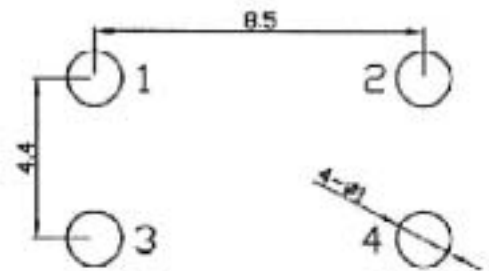

KFC-829

旧版图总号

版图总号

Long Travel Tact Switch		KFC-829	
标记	类别	更改文件号	签字 日期
设计	张梅	标准化	张梅
日期	签字	校对	张梅
审核		批准	张梅
工艺		日期	
共 张		第 张	

HUAI YANG CO.,LTD.

TEL:886-2-82610858
FAX:886-2-82611885

KFC-829

3	KFC-03	卡 件	H65	2	
2	KFC-02	基 座	PA66	1	
1	KFC-01	按 钮	硅胶	1	
序号	代 号	名 称	材 料	数 量	备 注

总图总号				Long Travel Tact Switch		KFC-829	
尾图总号						HUAI YANG CO.,LTD.	
日期	签字	设计	张桥	审核	张桥	图样标记	重量
		校对	张桥	批准	张桥	比例	
		工艺	张桥	日期		共 1 张	第 1 张

TEL:886-2-82610858
FAX:886-2-82611885