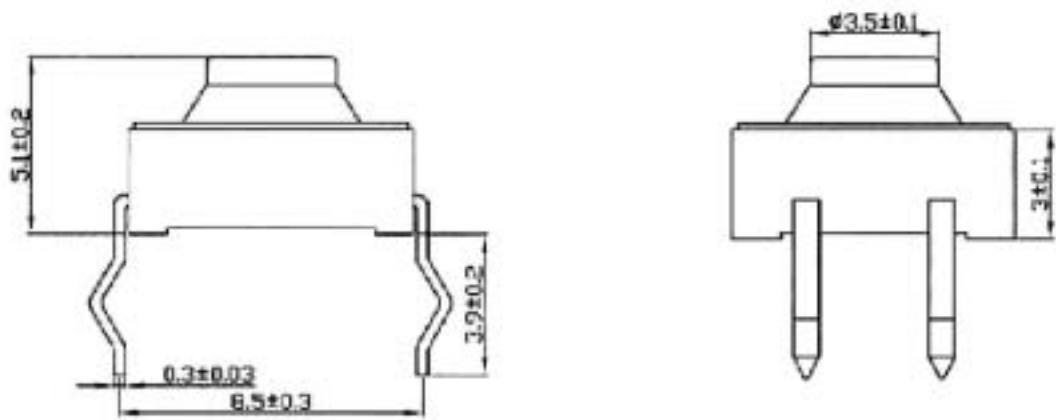

KFC-829

旧版图总号

版图总号

Long Travel Tact Switch		KFC-829	
标记	类别	更改文件号	签字 日期
设计	张梅	标准化	张梅
日期	签字	校对	张梅
审核		批准	张梅
工艺		日期	
共 张		第 张	

HUAI YANG CO.,LTD.

TEL:886-2-82610858
FAX:886-2-82611885

KFC-829

3	KFC-03	卡 件	H65	2	
2	KFC-02	基 座	PA66	1	
1	KFC-01	按 钮	硅胶	1	
序号	代 号	名 称	材 料	数 量	备 注

总图总号				Long Travel Tact Switch		KFC-829	
尾图总号						HUAI YANG CO.,LTD.	
日期	签字	设计	张桥	审核	张桥	图样标记	重量
		校对	张桥	批准	张桥	比例	
		工艺	张桥	日期		共 1 张	第 1 张

TEL:886-2-82610858
FAX:886-2-82611885